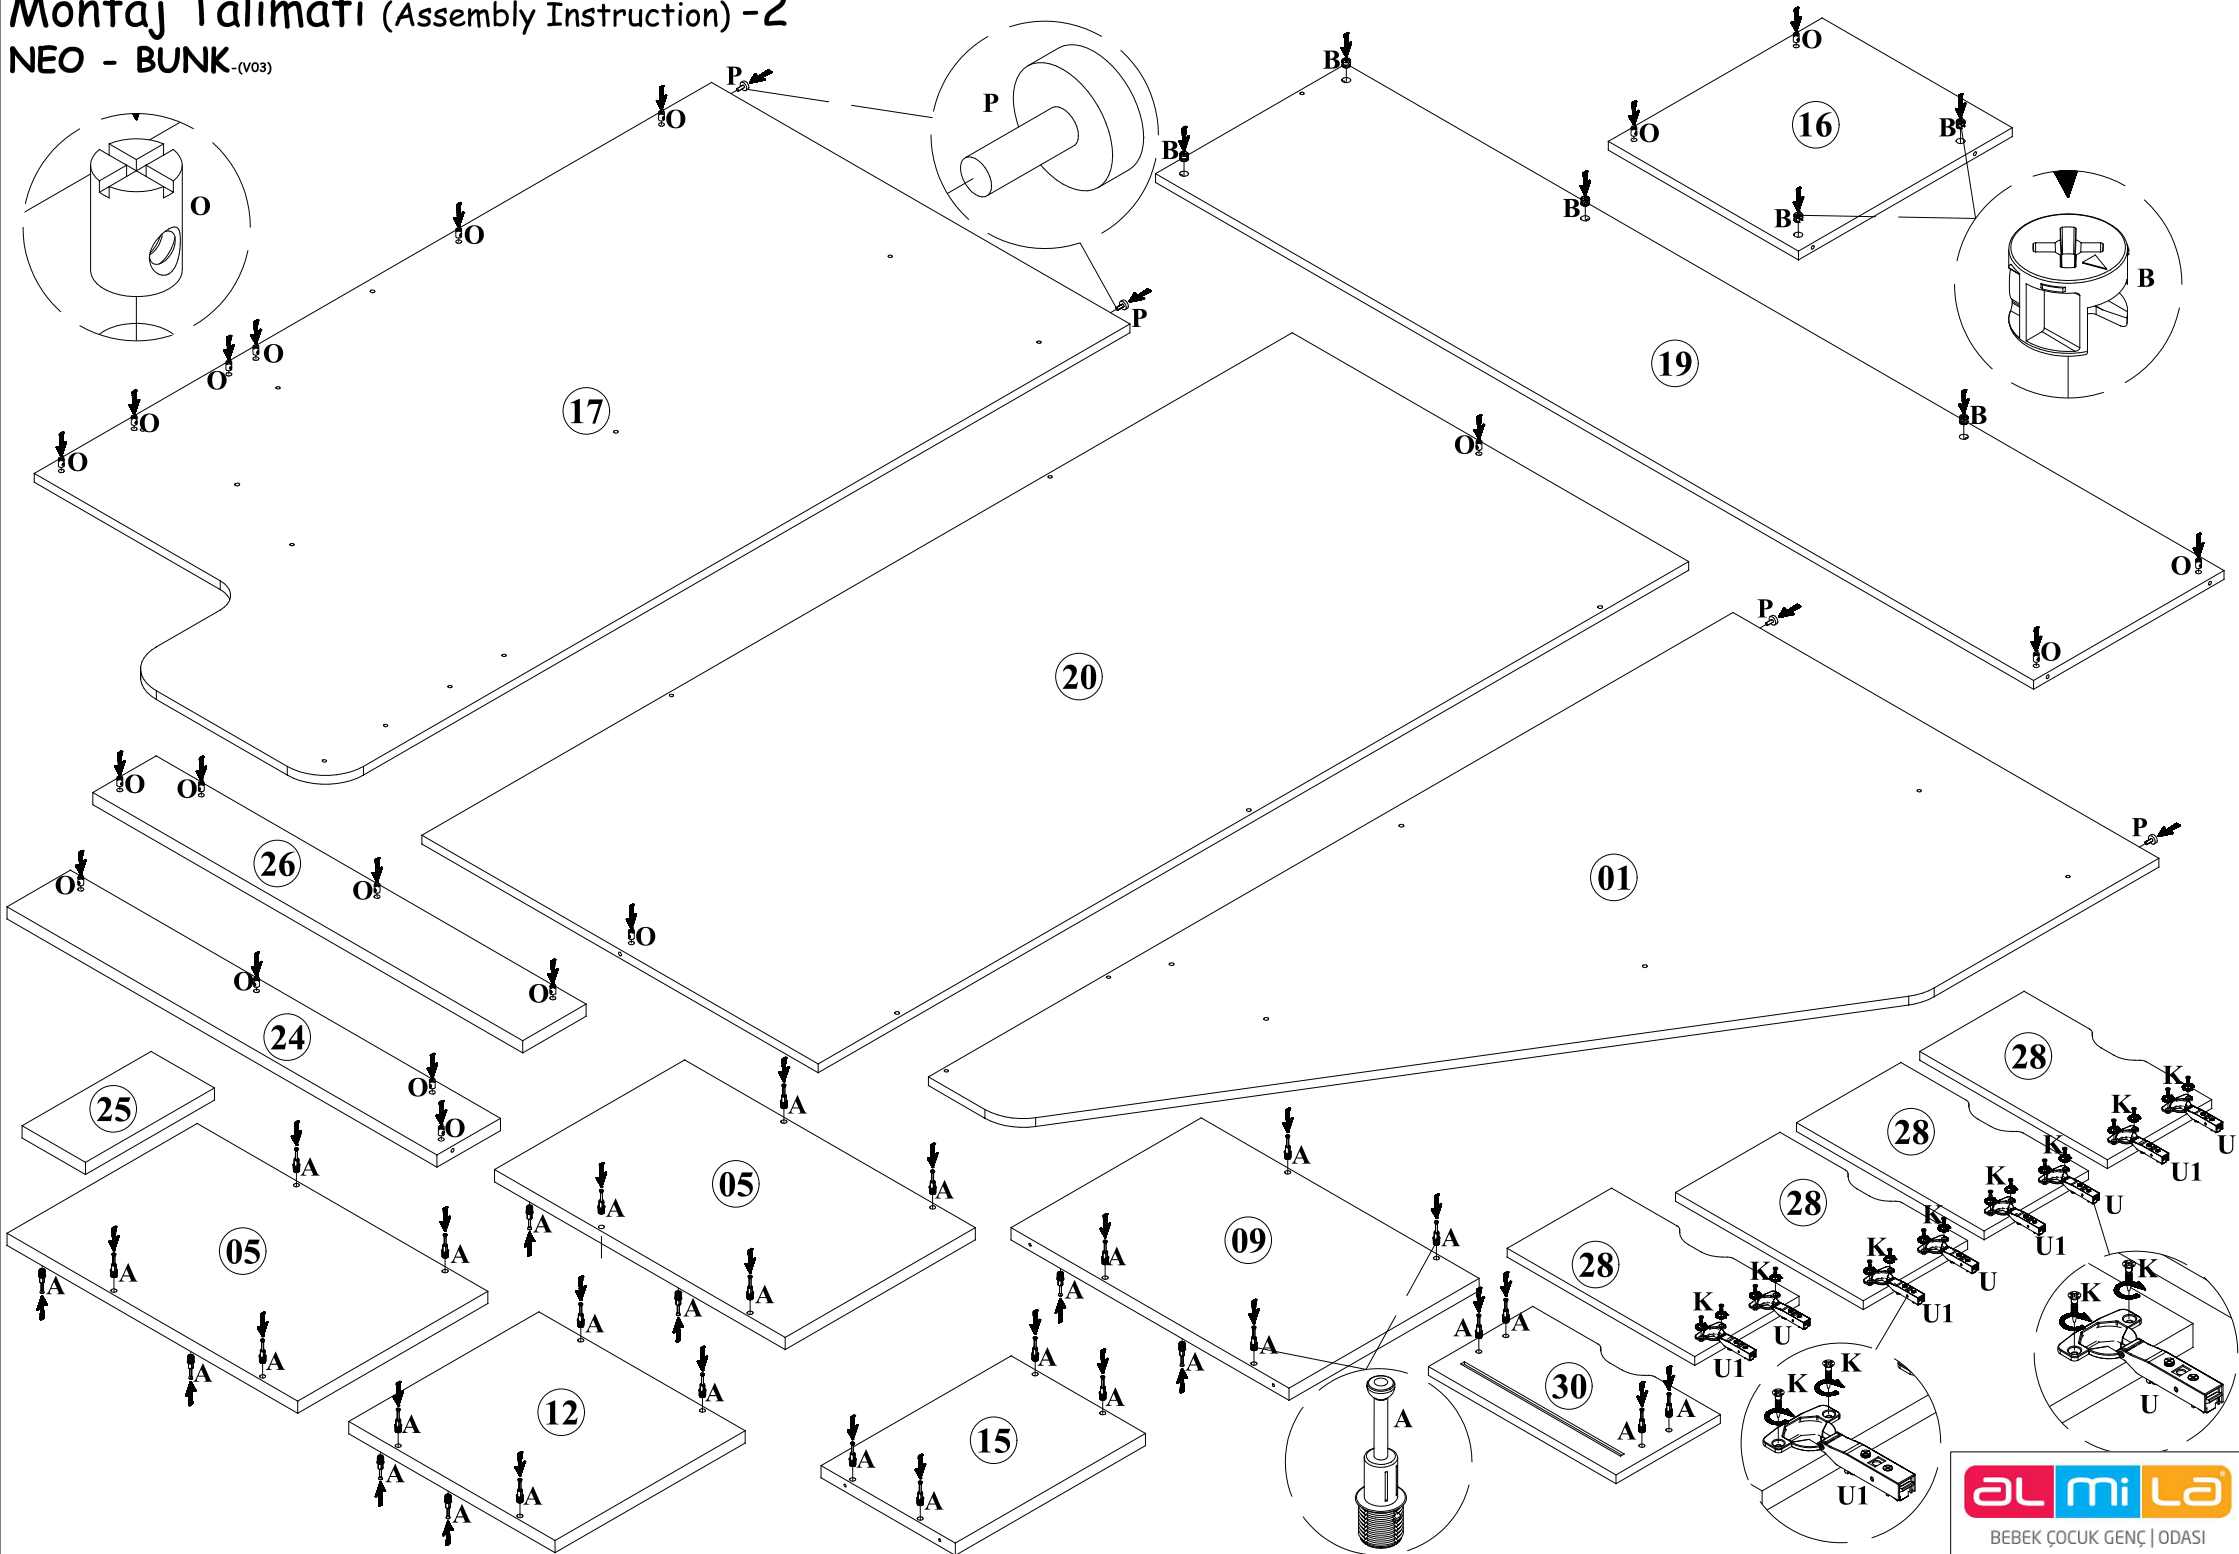

Montaj Talimatı (Assembly Instruction) -1

NEO - BUNK-(v03)

NO	W	x	L	x	H
01	1907	x	1011	x	18
02	450	x	495	x	18
03	232	x	495	x	18
04	423	x	236	x	8
05	450	x	688	x	25
06	253	x	495	x	18
07	253	x	495	x	18
08	423	x	257	x	8
09	450	x	658	x	25
10	253	x	465	x	18
11	253	x	465	x	18
12	450	x	488	x	25
13	253	x	295	x	18
14	253	x	295	x	18
15	450	x	318	x	25
16	450	x	506	x	18
17	1907	x	995	x	18
18	2078	x	1048	x	18
19	2078	x	287	x	18
20	2060	x	938	x	18
21	2078	x	451	x	18
22	2060	x	180	x	25
23	1904	x	1008	x	18
24	1018	x	150	x	25
25	305	x	150	x	25
26	1018	x	150	x	25
27	920	x	103	x	25
28	444	x	250	x	18
29	444	x	250	x	18
30	444	x	250	x	18
31	368	x	140	x	18
32	378	x	454	x	8
71	450	x	160	x	18
72	450	x	160	x	18

A	B	C	D	E	F	G	H	J
44	56	2	4	8	32	8	4	10
K	L	M	N	O	P	R	S	T
33	2	3	4	32	6	10	1	1
U	U1	V	Y					
4	4	8	1					
Z	A1	B1						
1	60	8						

LEFT

Montaj Talimatı (Assembly Instruction) -2

NEO - BUNK-(V03)

Montaj Talimatı (Assembly Instruction) -3

NEO - BUNK-(V03)

Montaj Talimatı (Assembly Instruction) -4

NEO - BUNK_(V03)

Montaj Talimatı (Assembly Instruction) -5

NEO - BUNK-(V03)

Montaj Talimatı (Assembly Instruction) -6

NEO - BUNK_(V03)

!See Drawing Assembly!