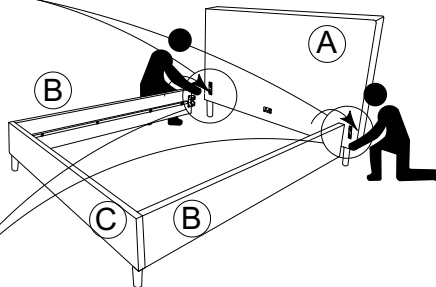

# JUNA

30min

6

7

8