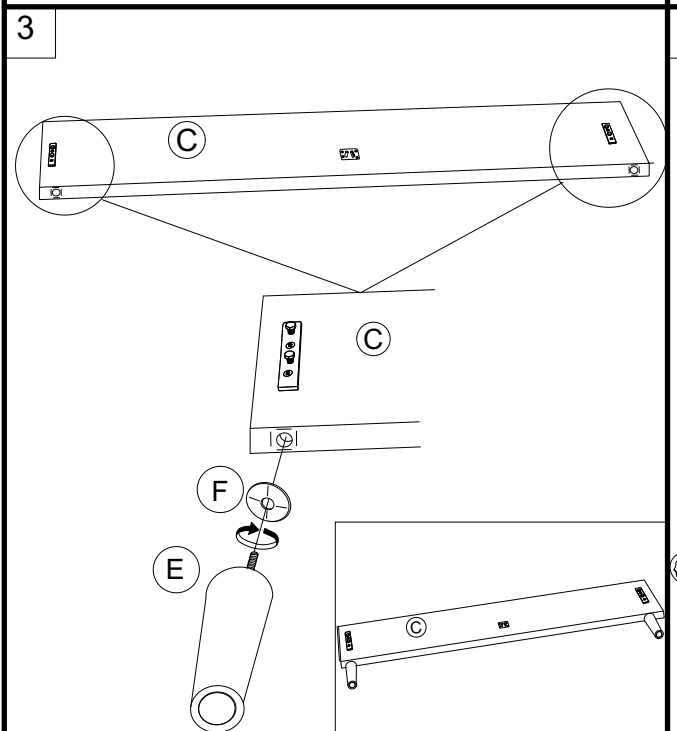

13mm

# JUNA

30min

6

7

8