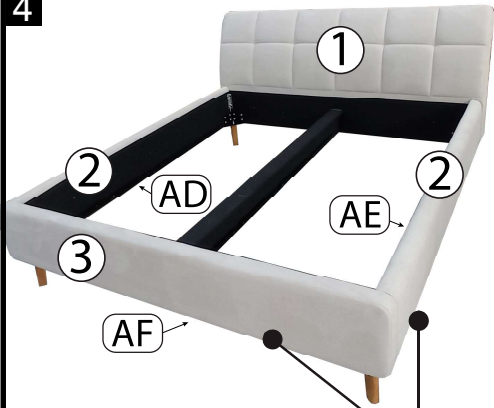

60 min

10/13

Meise Möbel GmbH & KG
Klosterbauerschafter Straße 27
D-32278 Kirchlengern

MILA by meise

Bettkasten / Storage

160 cm
180 cm
200 cm

AA-85	AB-85	AC-85	AD-85	AE-85	AF-85
48*60	M6*20	8*40	L 2130*50*36	R 2130*50*36	1714*75*36 1914*75*36 2114*75*36
14	42	4	1	1	1

€+?

= 8

= 4

4

5