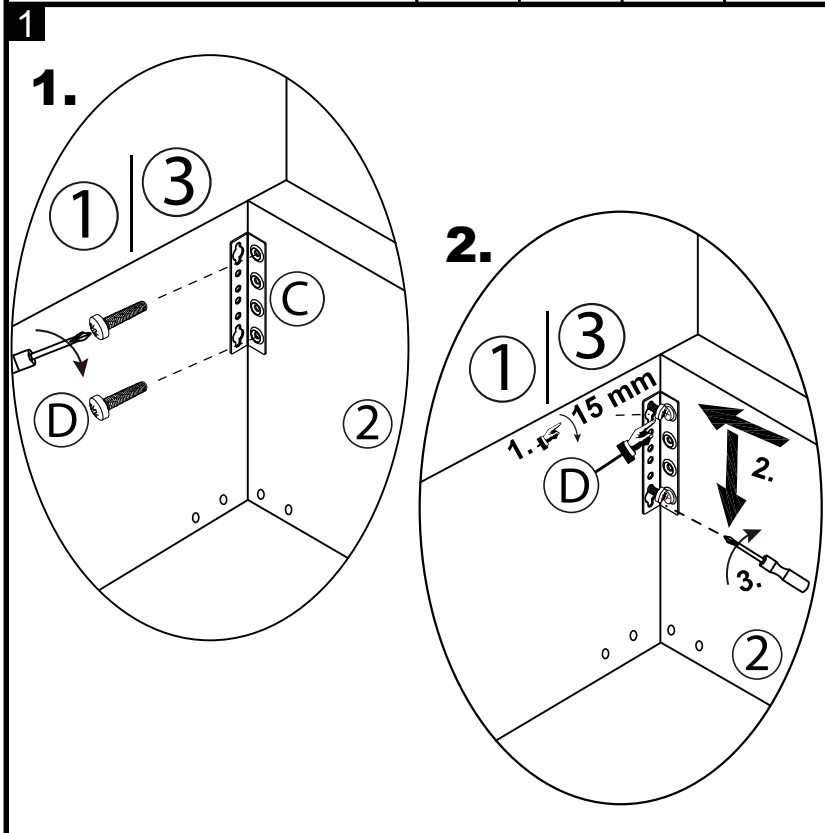

A-85	B-85	C-85	D-85	E-85	F-85	G-85	H-85	I-85	J-85	K-85	LL/LR	M-85	N-85
													
H 195			M6*20/30	M8*20	2005x245x94	160/180/200: 785/885/985* 1000	M8	M6*20	160/180/200: 787/887/987* 50*22	530*25*22		280 N	M8*16
4	4	6	20	16	1	4	4	4	6	4	2 / 2	4	8

	O-85	P-85	Q-85	R-85	S-85	T-85	UL/UR	V-85	W-85	X-85
			160 cm: 0 							
	M8*24	M8*40	820*95*60	4*20	1500*40*40	M6*70	160/180/200: 79/89/99*195cm	M6*40	M6*12	M6
16	12	4	16	2	10	1 / 1	8	8	8	

60 min

10/13

Meise Möbel GmbH & KG
Klosterbauerschafter Straße 27
D-32278 Kirchlengern

MILA by meise

Bettkasten / Storage

160 cm
180 cm
200 cm

AA-85	AB-85	AC-85	AD-85	AE-85	AF-85
48*60	M6*20	8*40	L 2130*50*36	R 2130*50*36	1714*75*36 1914*75*36 2114*75*36
14	42	4	1	1	1

160 cm
180 cm
200 cm

AA-85	AB-85	AC-85	AD-85	AE-85	AF-85
48*60	M6*20	8*40	2130*50*36	2130*50*36	1714*75*36 1914*75*36 2114*75*36
14	42	4	1	1	1

6

7

Meise Möbel GmbH & KG
Klosterbauerschafter Straße 27
D-32278 Kirchlengern