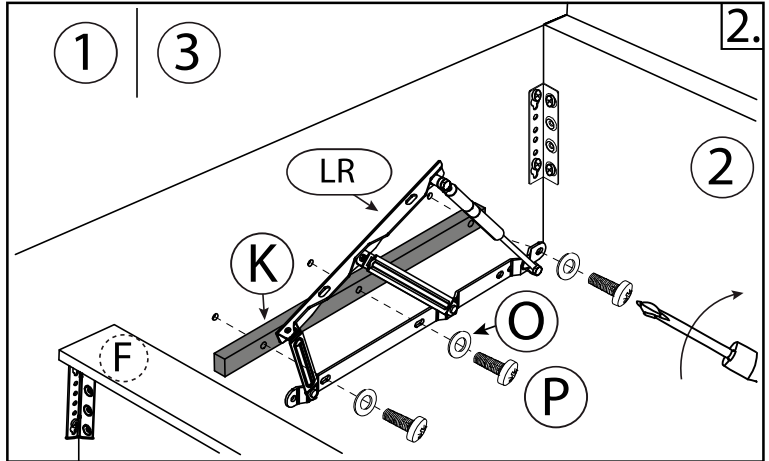

Meise Möbel GmbH & KG
Klosterbauerschafter Straße 27
D-32278 Kirchlengern

MILA by meise

Bettkasten / Storage

160 cm
180 cm
200 cm

8