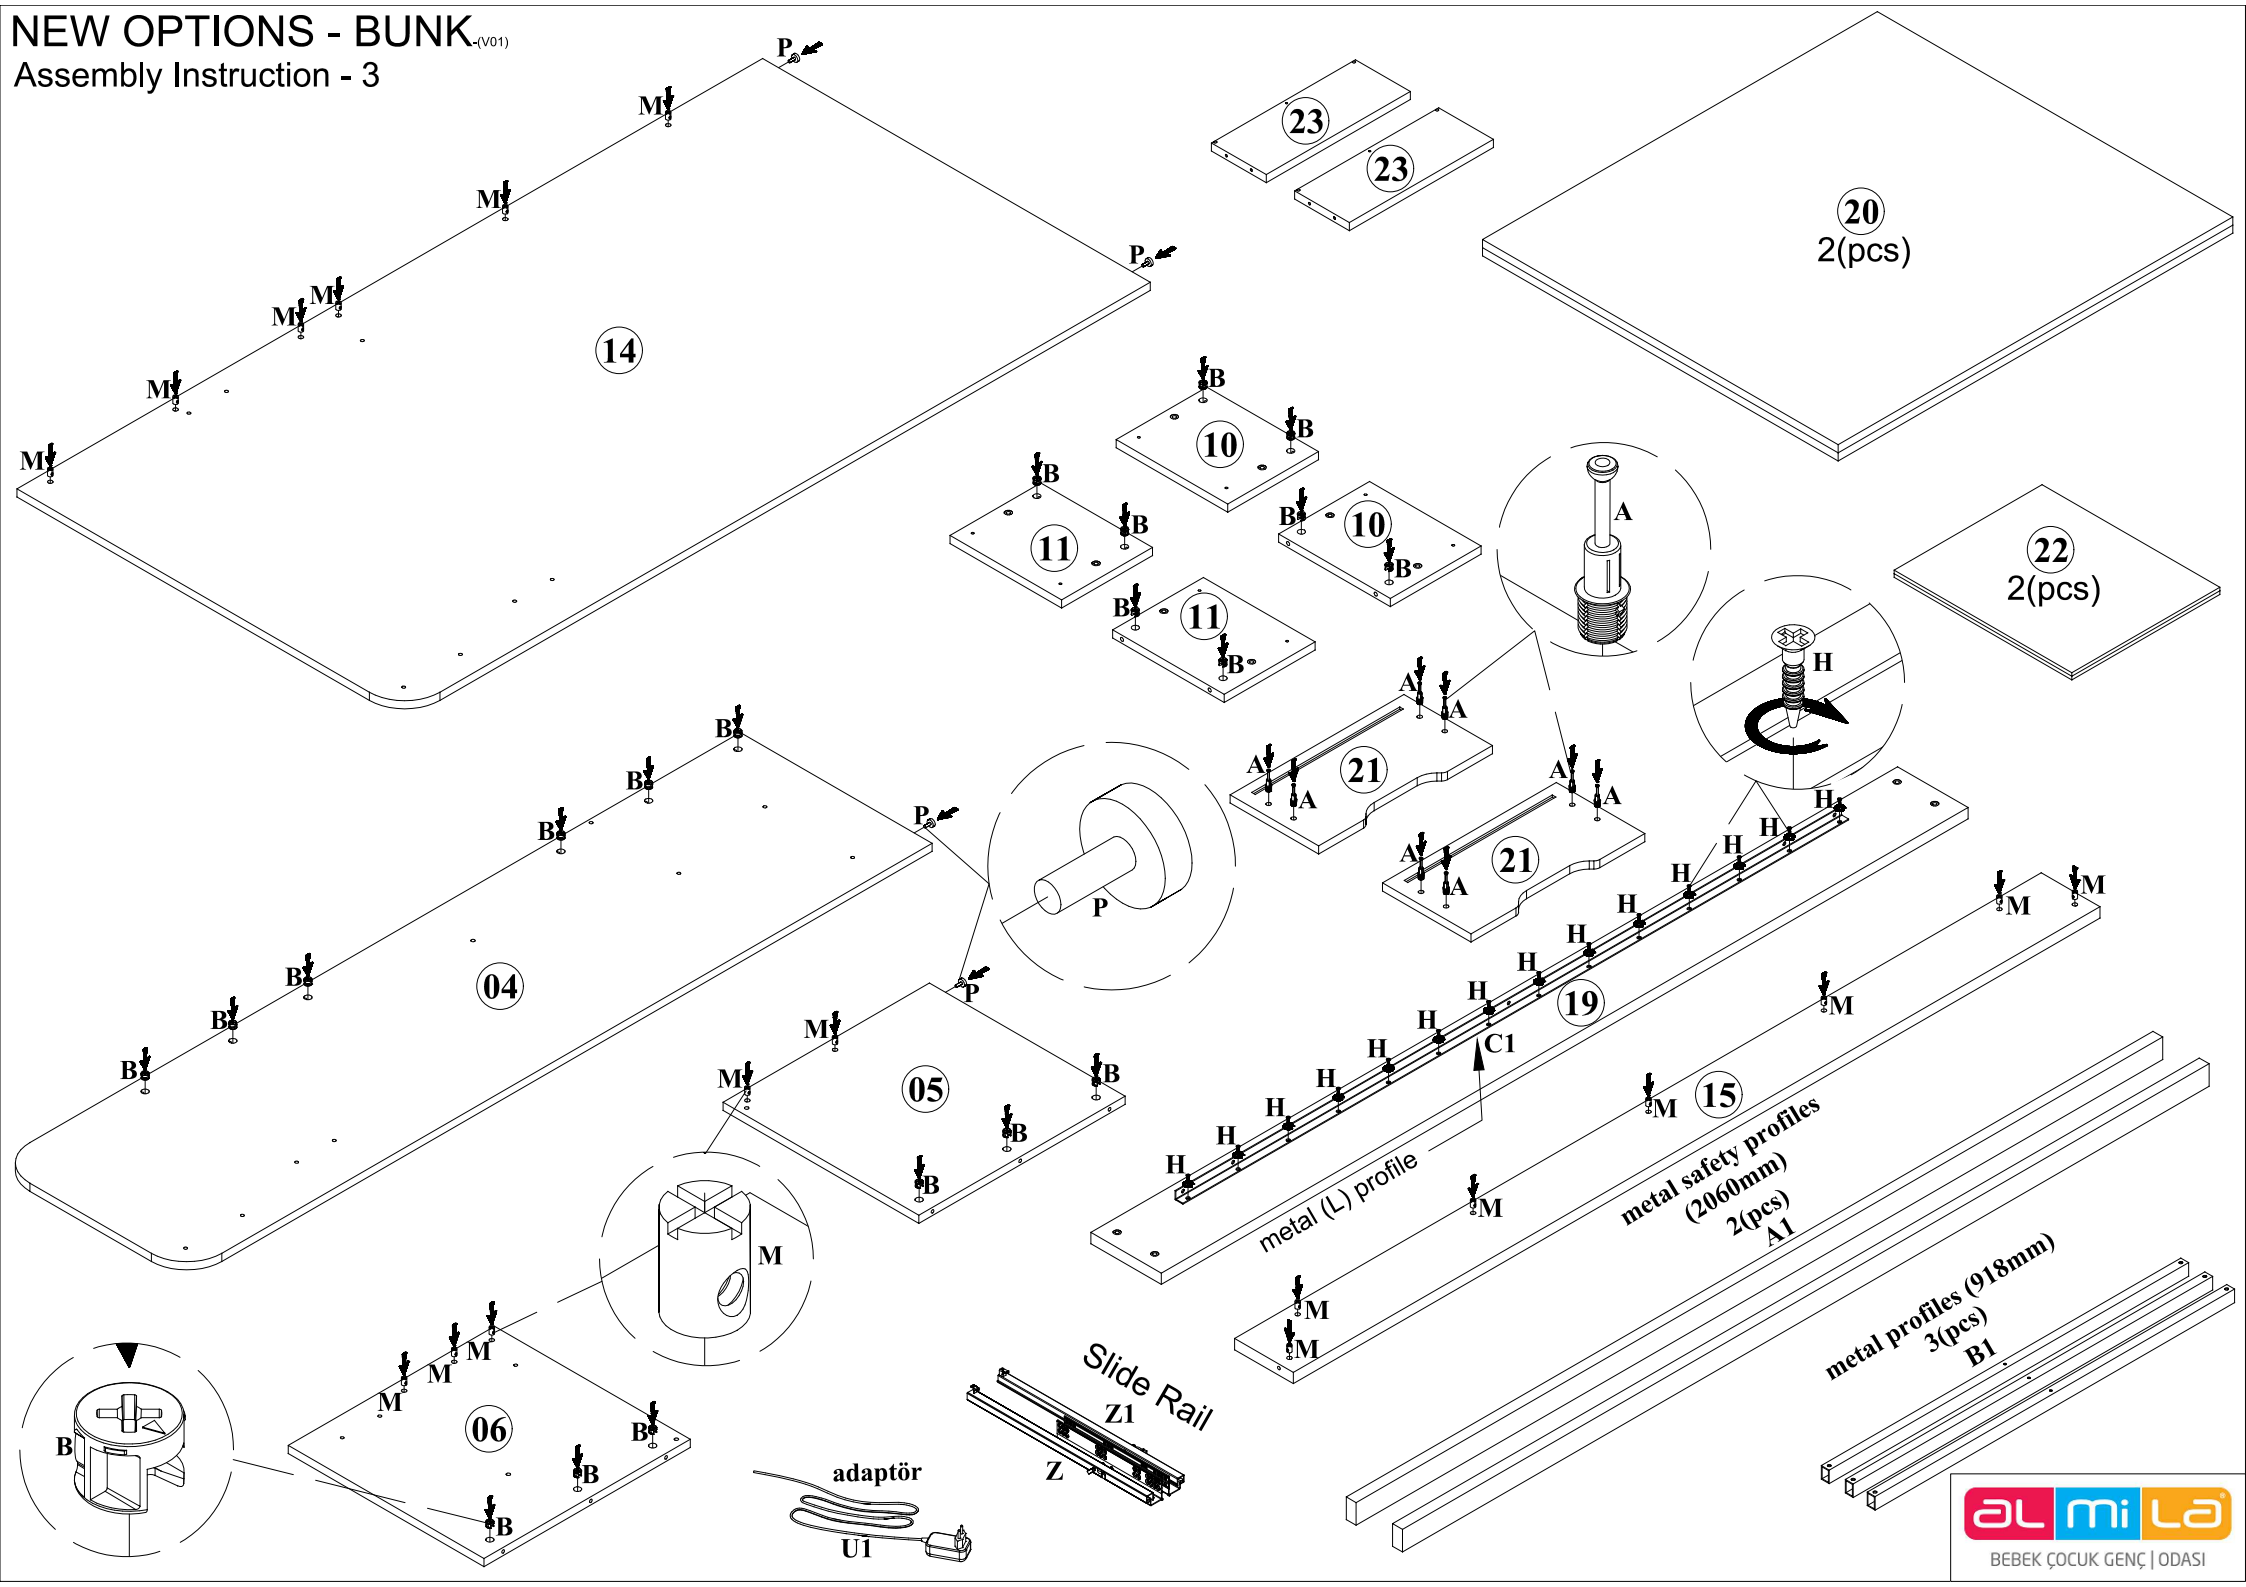

NEW OPTIONS - BUNK_(v01)

Assembly Instruction - 1

LEFT

RIGHT

NO	W	x	L	x	H
01	1907	x	1011	x	18
02	1704	x	450	x	18
03	450	x	382	x	25
04	1907	x	496	x	18
05	500	x	527	x	18
06	500	x	527	x	18
07	450	x	519	x	25
08	450	x	656	x	25
09	450	x	793	x	25
10	232	x	285	x	18
11	232	x	285	x	18
12	450	x	308	x	25
13	2096	x	944	x	18
14	1907	x	993	x	18
15	2060	x	150	x	25
16	2096	x	760	x	18
17	920	x	180	x	18
18	920	x	180	x	18
19	2060	x	180	x	25
20	1008	x	908	x	18
21	444	x	229	x	18
22	378	x	454	x	8
23	368	x	140	x	18
71	450	x	160	x	18
72	450	x	160	x	18

A	B	C	D	E	F	G	H	
16	32	8	19	22	20	8	48	
J	K	L	M	N	O	P	R	S
6	4	8	22	2	2	6	1	1
T	U	Y1	Y2					
2	1	15	40					
V								
1(set)								

NEW OPTIONS - BUNK (v01)

Assembly Instruction - 3

NEW OPTIONS - BUNK_(v01)

Assembly Instruction - 4

NEW OPTIONS - BUNK_(v01)

Assembly Instruction - 5

NEW OPTIONS - BUNK_(v01)

Assembly Instruction - 6

NEW OPTIONS - BUNK_(v01)

Assembly Instruction - 7

!!SEE DRAWER ASSEMBLY!!!