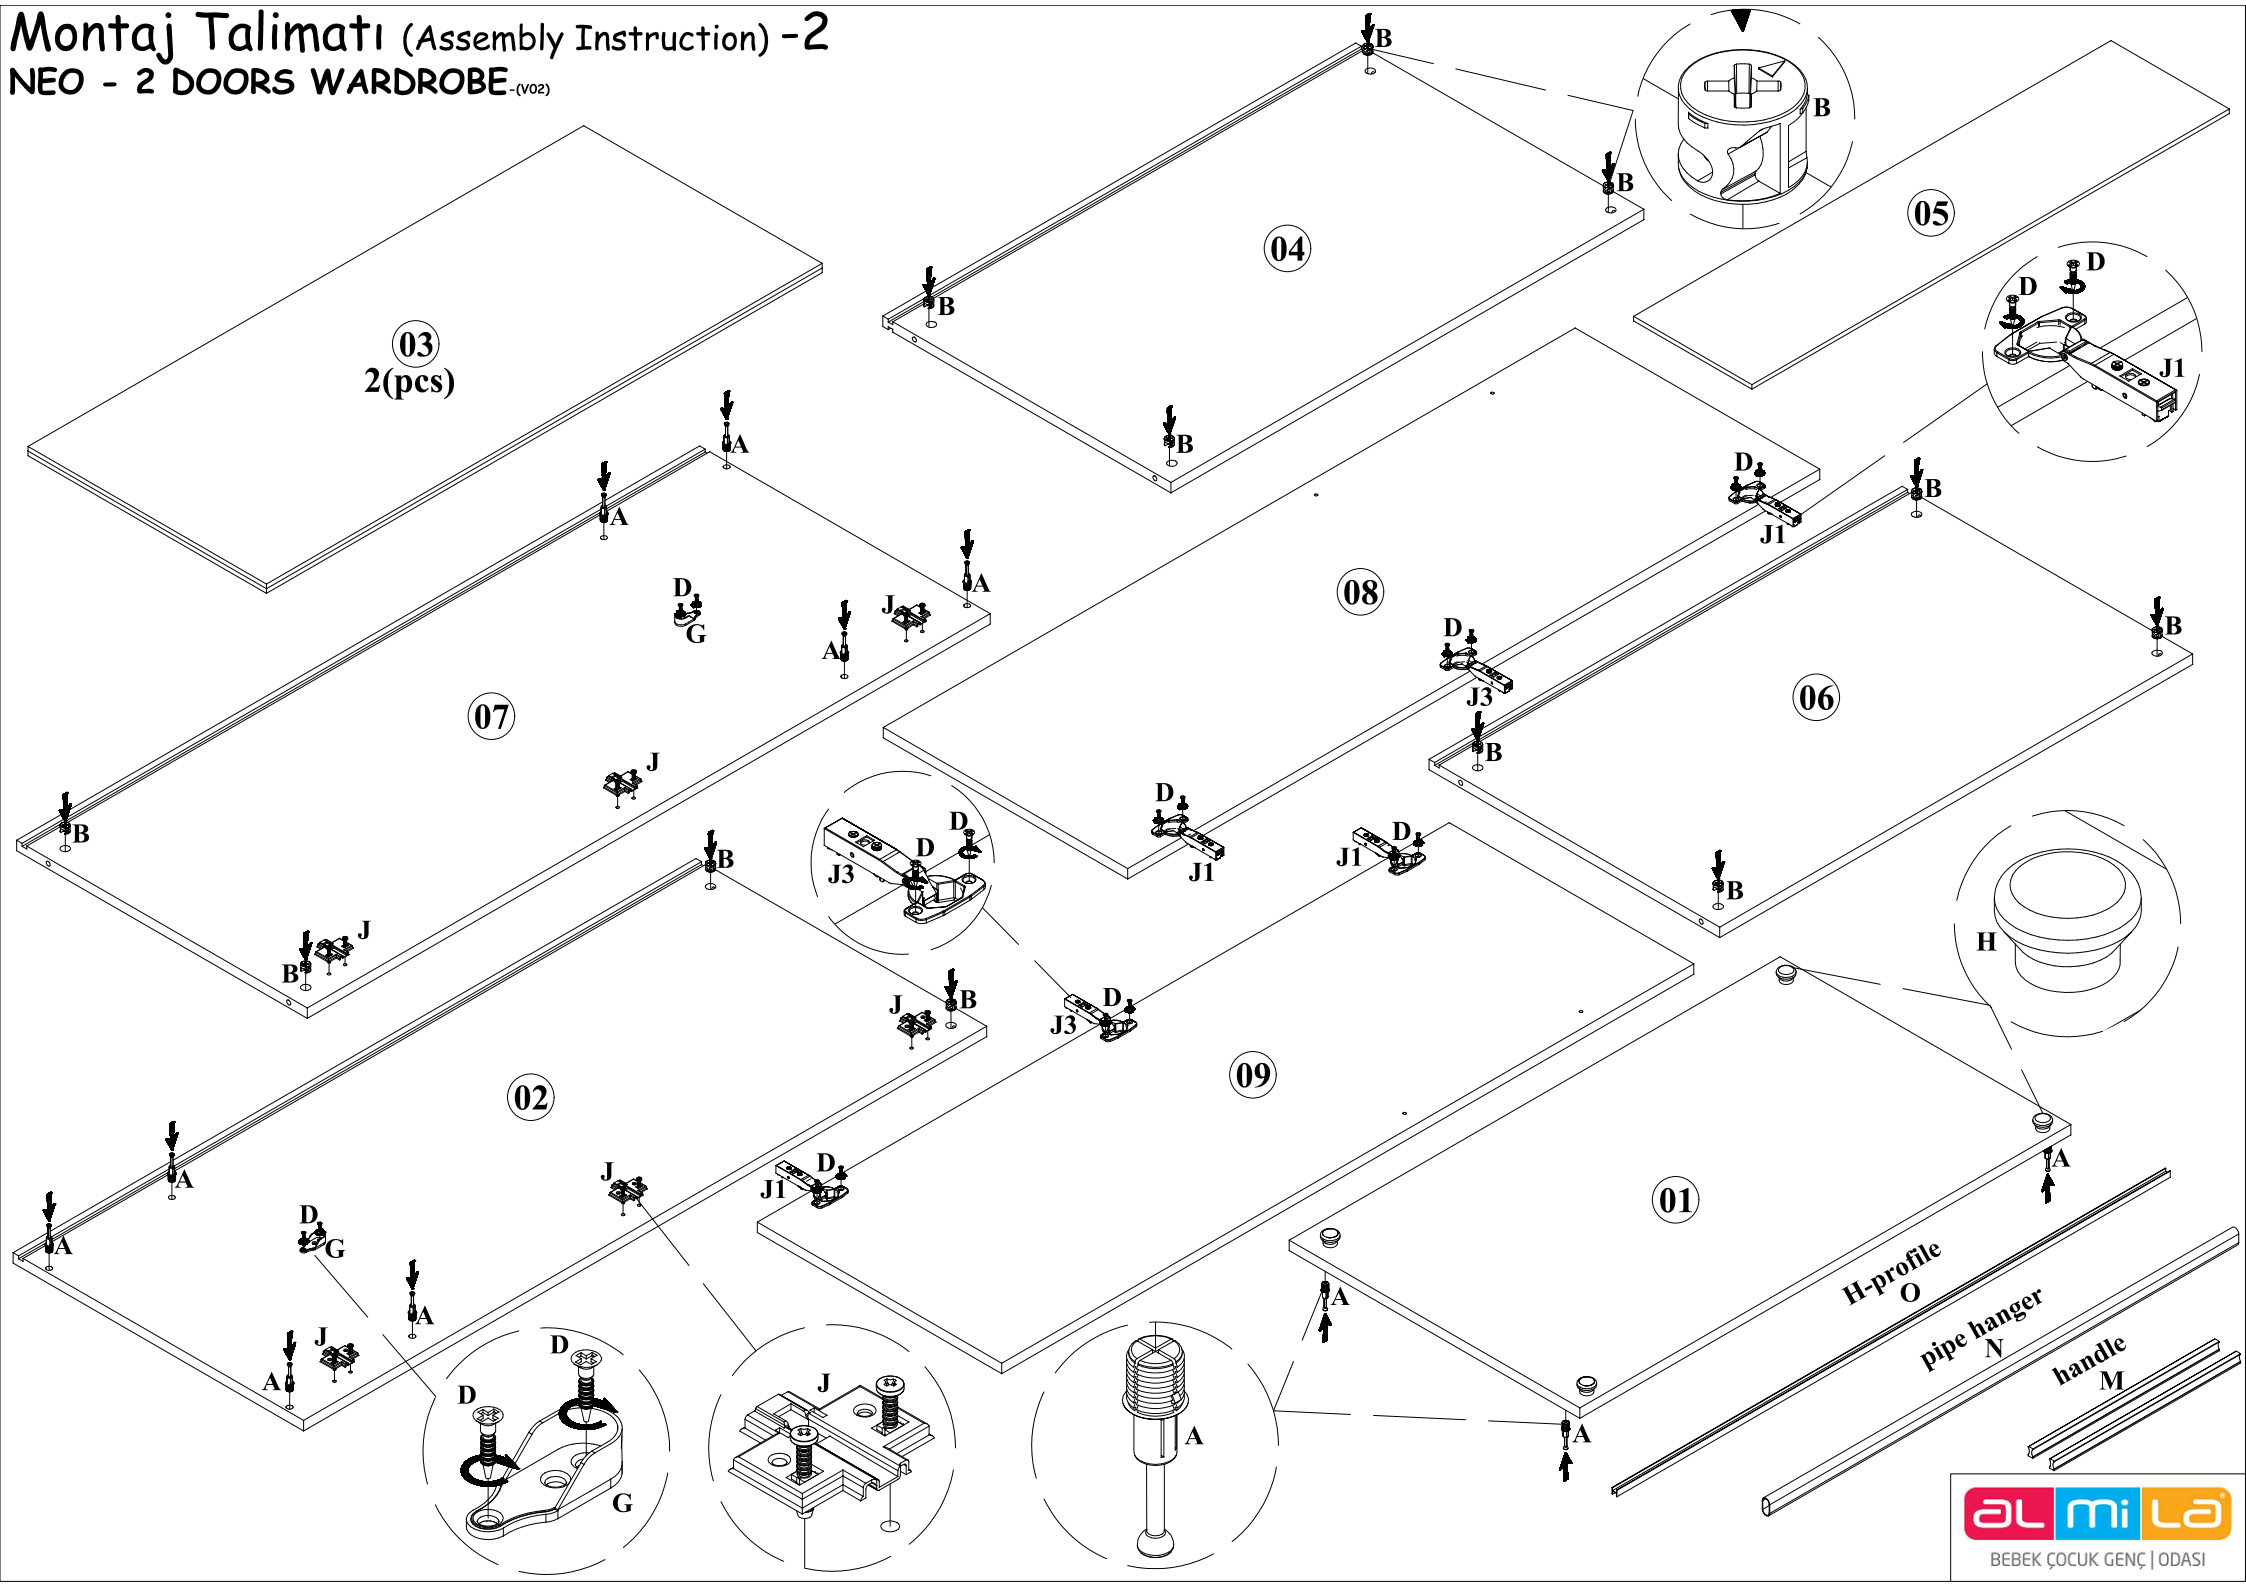

Montaj Talimatı (Assembly Instruction) -1

NEO - 2 DOORS WARDROBE_(v02)

NO	W	x	L	x	H
01	980	x	580	x	18
02	1363	x	580	x	18
03	1109	x	476	x	8
04	944	x	575	x	18
05	953	x	236	x	8
06	944	x	580	x	18
07	1363	x	580	x	18
08	1381	x	488	x	18
09	1381	x	488	x	18

A	B	C	D
			
12	12	8	16
E	F	G	H
			
4	8	2	4
J1	J2		
			
4	6		
J3	K	L	
			
2	15	6	

Montaj Talimatı (Assembly Instruction) -2

NEO - 2 DOORS WARDROBE -(V02)

Montaj Talimatı (Assembly Instruction) -3

NEO - 2 DOORS WARDROBE - (V02)