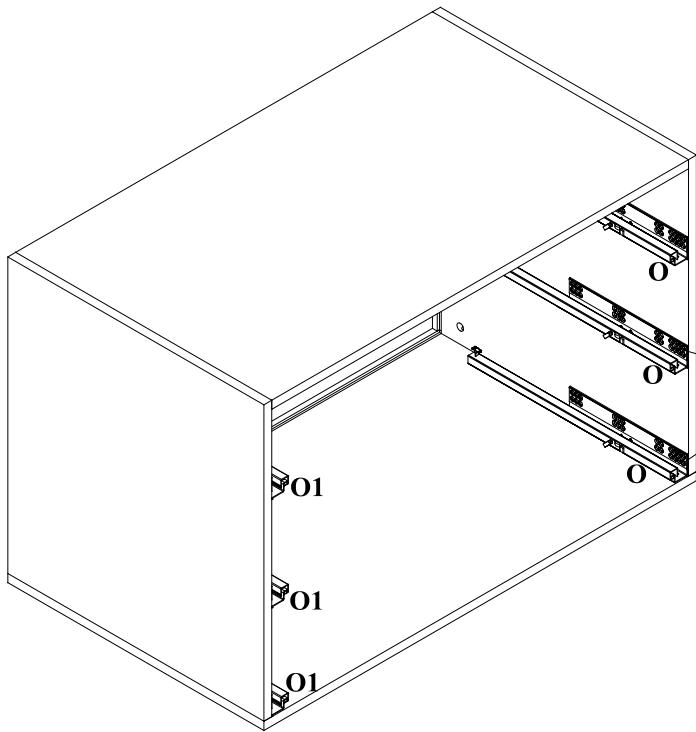

Montaj Talimatı (Assembly Instruction) -3

NEO - DRESSING TABLE-(v01)