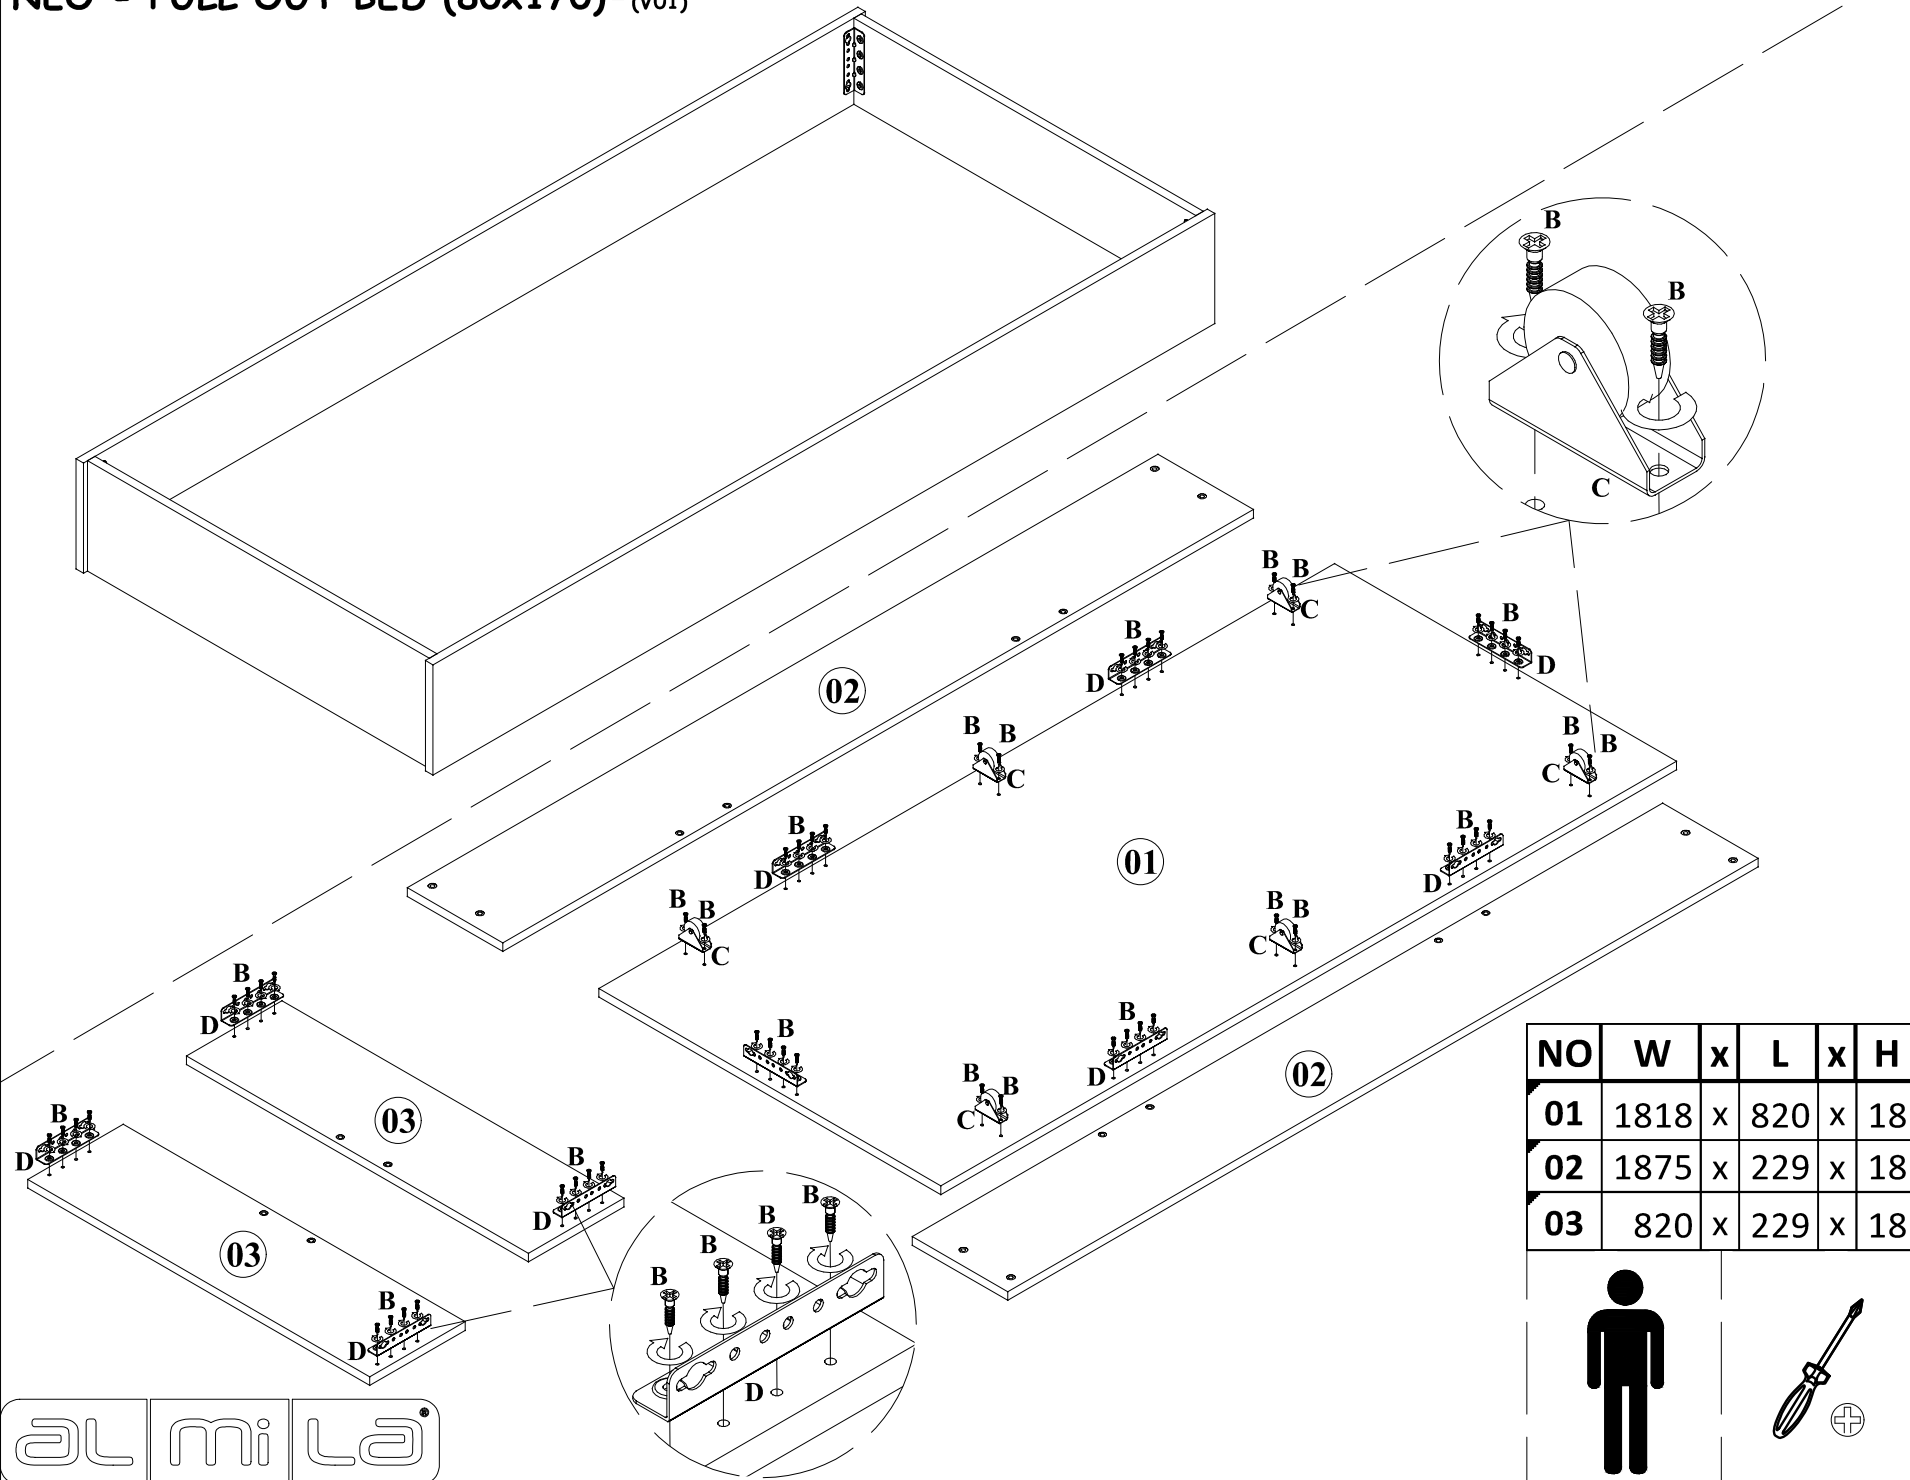

# Montaj Talimatı (Assembly Instruction) -1

## NEO - PULL OUT BED (80x170)-(V01)

A	B
20	55
C	

6

D

NO	W	x	L	x	H
01	1818	x	820	x	18
02	1875	x	229	x	18
03	820	x	229	x	18

10

# Montaj Talimatı (Assembly Instruction) -2

NEO - PULL OUT BED (80x170)-(v01)